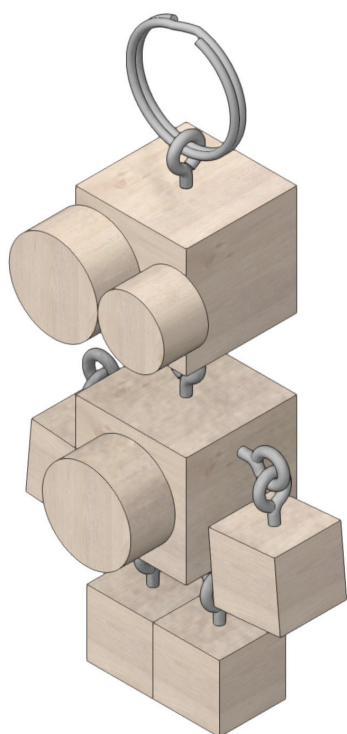

124.845

Robot de madera Ropitec

Herramientas necesarias:

Taladro manual

Regla

Lápiz

Cola blanca

Alicate universal

NOTA:

Las maquetas de OPITEC, una vez terminadas, no deberían ser consideradas como juguetes en el sentido comercial del término. De hecho, se trata de material pedagógico adecuado para un uso didáctico. Es imprescindible la supervisión de un adulto. Kit no adecuado para niños menores de 3 años, dado que existe el riesgo de asfixia por piezas pequeñas.

Lista de piezas	Cantidad	Medidas (mm)	Aplicación	Nº de pieza
Cubos de madera	4	15x15x15	Brazos / piernas	1
Cubos de madera	2	25x25x25	Cuerpo / cabeza	2
Ruedas de madera	1	∅15x10	Ojos	3
Ruedas de madera	2	∅20x10	Ojo / cuerpo	4
Cáncamos	11		Piezas de unión	5
Anilla de llavero	1	∅25	Piezas de unión	6